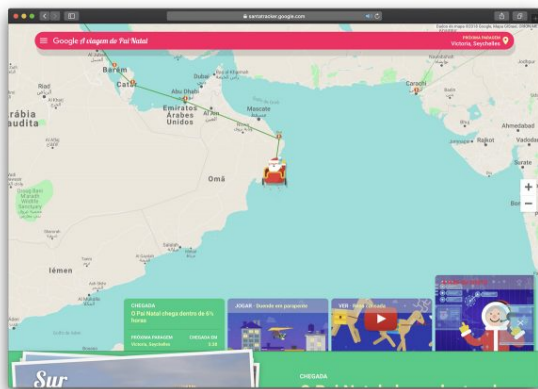

Santa Tracker Google... afinal onde anda o Pai natal?

2018-12-24 18:45:25

Com toda a família reunida à volta da mesa na noite da consoada, nem sempre é simples entreter a pequenada enquanto elas aguardam a chegada de São Nicolau... vulgo, Pai Natal.

Esse sr. de barbas brancas é o foco e o elemento principal de toda esta noite para as crianças que ainda têm a inocência de acreditar na sua existência. Mas, e onde esse senhor anda? É simples de achar com os recursos todos que a Internet nos proporciona.

O Pplware Kids ajuda todos os pais a encontrarem o Pai Natal nesta noite de consoada.

Santa Tracker Google

Como é normal a Google dá uma importância especial a esta altura do ano. Para além de um [doodle específico](#) para o dia de hoje, é possível seguir os passos do Pai Natal num site próprio criado para o efeito.

No site [Google Santa Tracker](#) podem ter acesso a variada informação sobre o dia de hoje e ter acesso a muitas atividades que podem servir para entreter os mais novos e até os menos novos...

Claro que também o podem seguir no mapa e ver cidade a cidade onde o podem encontrar. O site representa a cidade do Pai Natal e em cada um dos locais podem encontrar diferentes atividades para fazer e entreter.