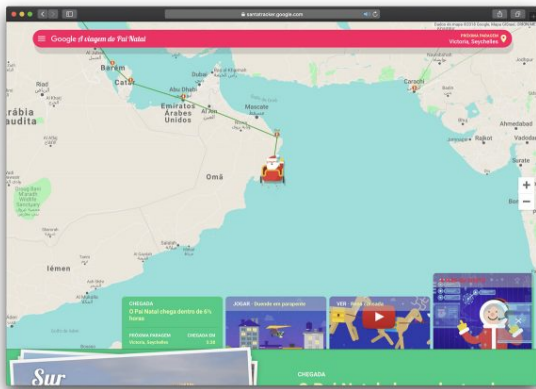

Santa Tracker Google... afinal onde anda o Pai natal?

2018-12-24 18:45:25

Com toda a família reunida à volta da mesa na noite da consoada, nem sempre é simples entreter a pequenada enquanto elas aguardam a chegada de São Nicolau... vulgo, Pai Natal.

Esse sr. de barbas brancas é o foco e o elemento principal de toda esta noite para as crianças que ainda têm a inocência de acreditar na sua existência. Mas, e onde esse senhor anda? É simples de achar com os recursos todos que a Internet nos proporciona.

O Pplware Kids ajuda todos os pais a encontrarem o Pai Natal nesta noite de consoada.

```
var pathArray = window.location.pathname.split('/'); if (pathArray[1] === '' || pathArray[1] === 'page' || pathArray[1] === 'category') { document.write(''); } else { document.write(''); } document.write(''); document.write('');
```

Santa Tracker Google

Como é normal a Google dá uma importância especial a esta altura do ano. Para além de um [doodle específico](#) para o dia de hoje, é possível seguir os passos do Pai Natal num site próprio criado para o efeito.

No site [Google Santa Tracker](#) podem ter acesso a variada informação sobre o dia de hoje e ter acesso a muitas atividades que podem servir para entreter os mais novos e até os menos novos...

Claro que também o podem seguir no mapa e ver cidade a cidade onde o podem encontrar. O site representa a cidade do Pai Natal e em cada um dos locais podem encontrar diferentes atividades para fazer e entreter.

Feliz Natal.