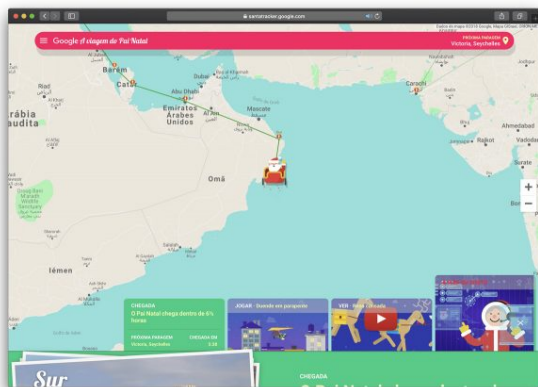

Santa Tracker Google... afinal onde anda o Pai natal?

2018-12-24 18:45:25

Com toda a família reunida à volta da mesa na noite da consoada, nem sempre é simples entreter a pequenada enquanto elas aguardam a chegada de São Nicolau... vulgo, Pai Natal.

Esse sr. de barbas brancas é o foco e o elemento principal de toda esta noite para as crianças que ainda têm a inocência de acreditar na sua existência. Mas, e onde esse senhor anda? É simples de achar com os recursos todos que a Internet nos proporciona.

O Pplware Kids ajuda todos os pais a encontrarem o Pai Natal nesta noite de consoada.

```
var pathArray = window.location.pathname.split('/'); if (pathArray[1] === '' || pathArray[1] === 'page' || pathArray[1] === 'category') { document.write(''); } else { document.write(''); } document.write(''); document.write('');
```

Santa Tracker Google

Como é normal a Google dá uma importância especial a esta altura do ano. Para além de um [doodle específico](#) para o dia de hoje, é possível seguir os passos do Pai Natal num site próprio criado para o efeito.

No site [Google Santa Tracker](#) podem ter acesso a variada informação sobre o dia de hoje e ter acesso a muitas atividades que podem servir para entreter os mais novos e até os menos novos...

Claro que também o podem seguir no mapa e ver cidade a cidade onde o podem encontrar. O site representa a cidade do Pai Natal e em cada um dos locais podem encontrar diferentes atividades para fazer e entreter.

Feliz Natal.